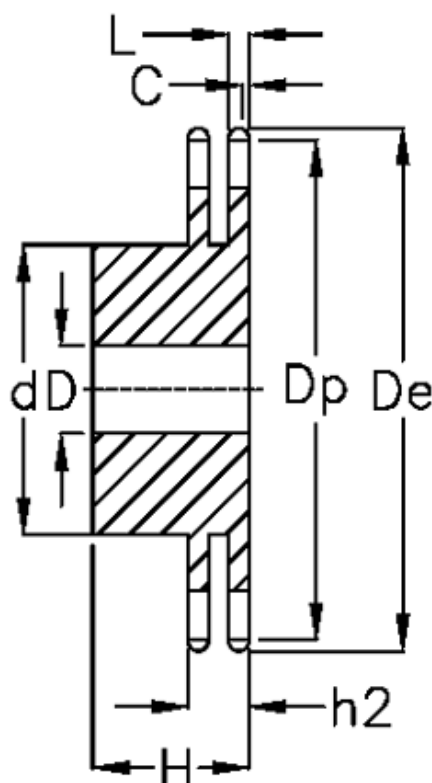

Varenummer: 616012009009  
Beskrivelse: Navhjul 20 B-2 Z=9 duplex  
forboret

## Mål

Antal tænder	= 9
C	= 3.5
d	= 63
D	= 20±0,5
De	= 108
Dp	= 92.84
For kædebetegnelse	= 20 B-2
For kæde størrelse	= 1 1/4" x 3/4"

H	= 75
h2	= 54.6
L	= 18.2